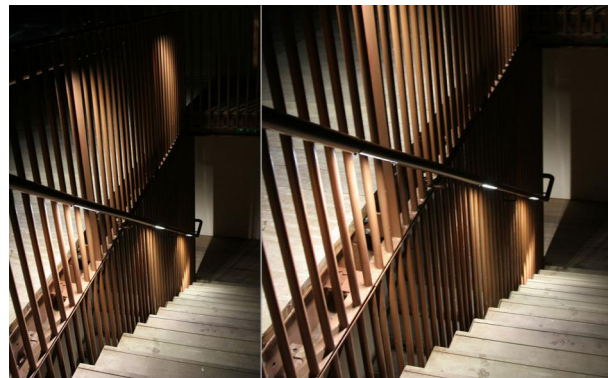

Les encastrés muraux à LED 4330-Saint-Jean sont installés au niveau des coursives major Est et Ouest du Fort, ainsi que du tunnel de la place d'Armes.

5620 - Brunei

Les barreaux immergeables 5620-Brunei éclairent la fontaine.

Commissioning
2013

PDF generated on 21.09.2024

Fort Saint-Jean, Marseille

5640 - School-light

Les projecteurs linéaires 5640-School-light sont encastrés dans la main courante de l'escalier "Pergola des Ombres" et sur la Passerelle Saint-Laurent.